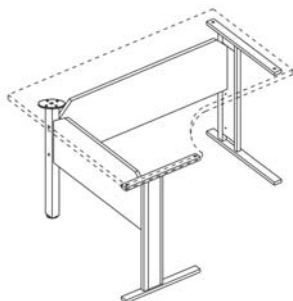

1) Stůl ergo se dvěma luby s využitím dalších našich nohou R89006

2) Varianta se třemi luby

3) Použití bez lubů pro obdélníkovou desku

SL9006 má připravené otvory k přimontování lubů. Pokud nevyužijete variantu s luby, lze otvory zakrýt plastovými krytkami.

Tuto čtvercovou nohu SL9006 nabízíme za akční cenu **190,-Kč** bez DPH!!!

Tato akce je časově omezená. O jejím ukončení Vás budeme předem informovat.

SL9006

Stůl ergo se dvěma luby

Varianta se třemi luby

Spojení lubů s SL9006 pomocí konfirmátů