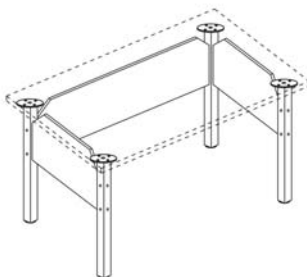

1) Stůl ergo se dvěma luby s využitím dalších našich nohou R89006

2) Varianta se třemi luby

3) Použití bez lubů pro obdélníkovou desku

SL9006 má připravené otvory k přimontování lubů. Pokud nevyužijete variantu s luby, lze otvory zakrýt plastovými krytkami.

Tuto čtvercovou nohu SL9006 nabízíme za akční cenu **190,-Kč** bez DPH!!!

Tato akce je časově omezená. O jejím ukončení Vás budeme předem informovat.

SL9006

Stůl ergo se dvěma luby

Varianta se třemi luby

Spojení lubů s SL9006 pomocí konfirmátů